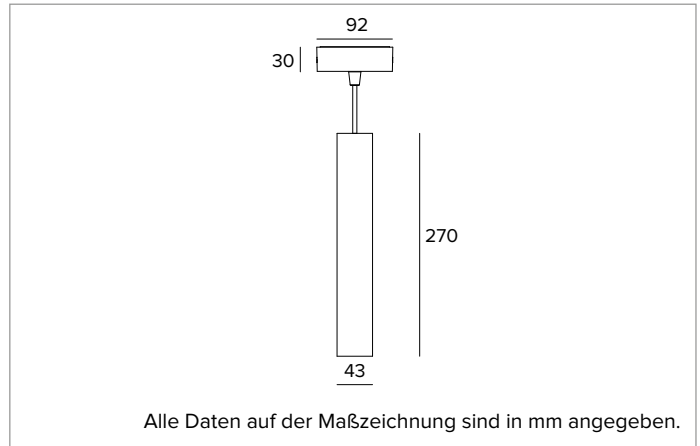

1T9821EL | LABEL 4 - Pendelleuchte

Pendelleuchte für LED-Leuchtmittel mit direkter Lichtemission mit Netzspannung

	4000K	H(m)	D(m)	Emax(lx)
	Ra90		42°	
TS1960	Fixture Power	7W	1	0.76
	Source Flux	1060lm	2	1.52
	Fixture Flux	783lm	3	2.28
	Efficacy	105lm/W	4	3.04
	Imax	1718cd	5	3.80

Ähnliche Farbtemperatur: 4000K

Lebensdauer (L80/B10): >50000h tq +25°C

BELEUCHUNGSTECHNISCHE MERKMALE

Version MWFL - Präzisionsoptik mit konvexen Facettierungen aus spiegelndem anodisiertem Aluminium, holografischer Diffusorfilter und Cut-Off-Ring aus schwarzem Silikon.

Optik: REFLEKTOR

Abstrahlwinkel: MWFL

Optische Effizienz: 74%

Leuchten-Lichtstrom: 783lm

Lichtausbeute: 104lm/W

Fotobiologische Sicherheit: Risikogruppe 1 (RG 1 = geringes Risiko)

MECHANISCHE MERKMALE

Zylindrischer Körper aus CNC-gefrästem Aluminium und mit Pulverfarbe beschichtet.

Farbe und Oberfläche: Kreideweiß

Abmessungen: D=43mm

Gewicht: 0,8Kg

Schutzart: IP20

ELEKTRISCHE MERKMALE

Elektronische ON-OFF Version mit in den Leuchtenkörper integriertem Betriebsgerät. Leuchten gemäß EN 60598-2-22 für die Stromversorgung über ein zentrales Notstromsystem CPSS (Central Power Supply System); Bereiche mit hohem Risiko ausgeschlossen. Die voreingestellte Leistungsaufnahme und der voreingestellte Lichtstrom betragen 100% an AC und 100% an DC.